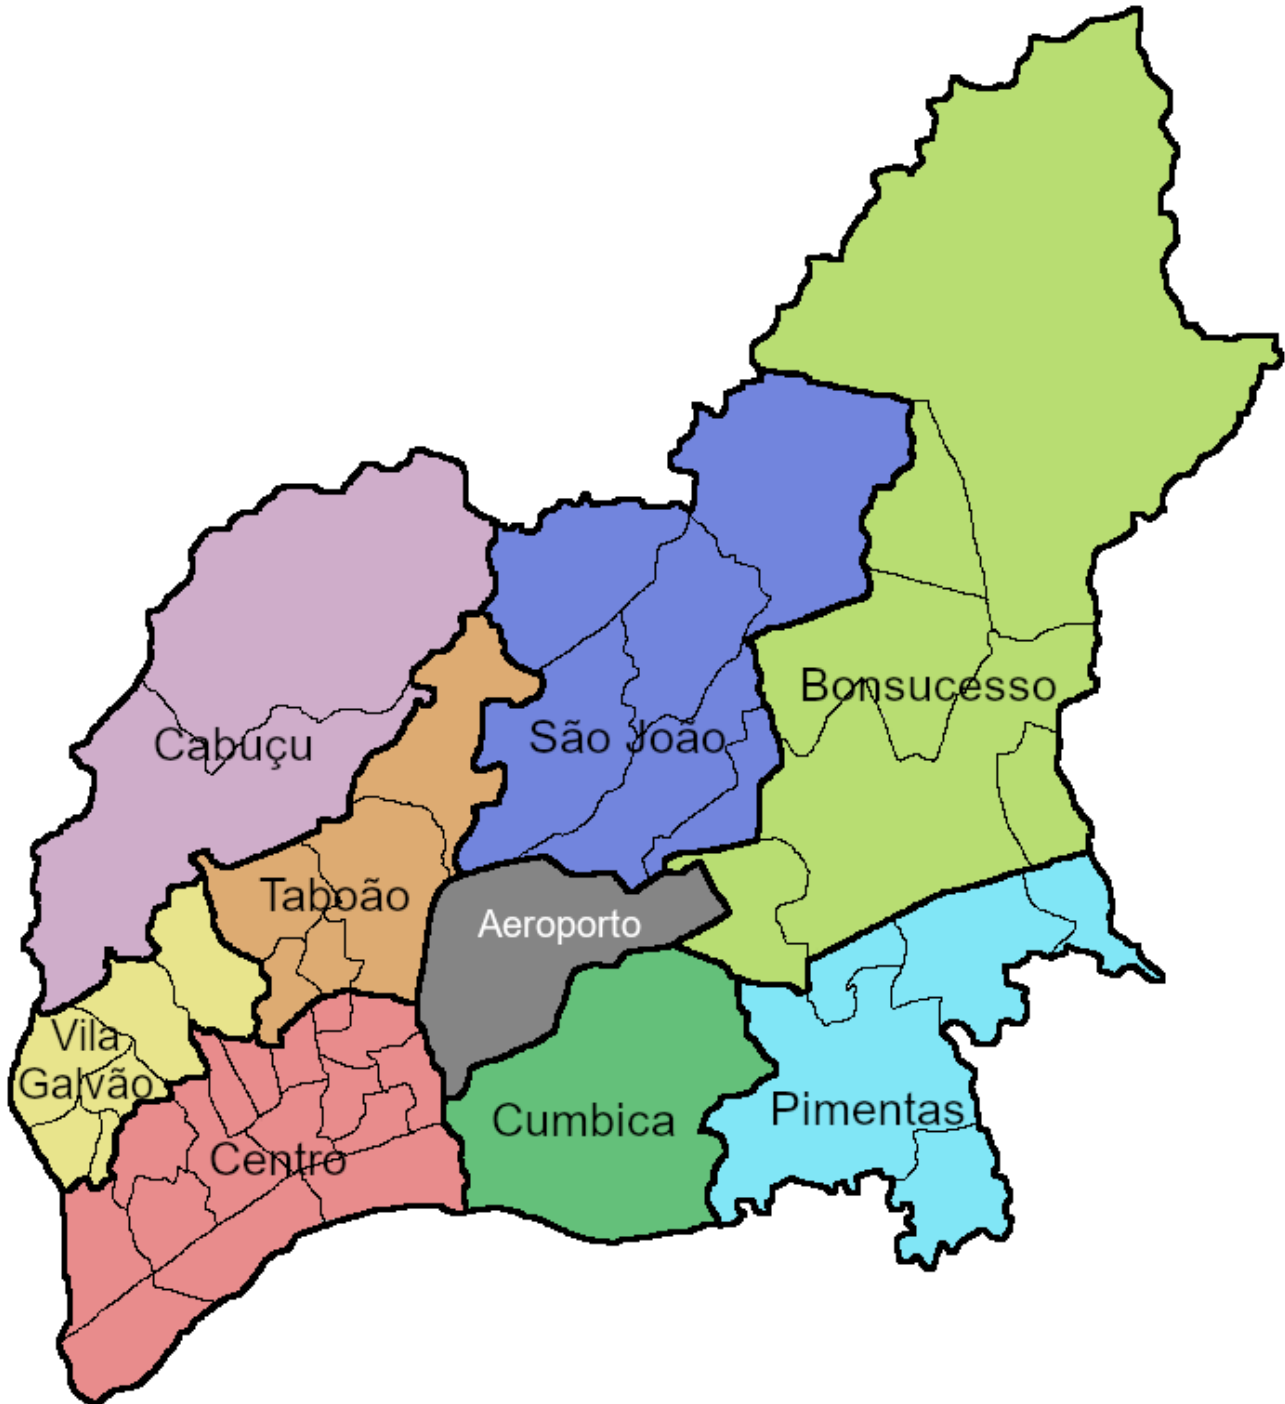

**PREFEITURA DE GUARULHOS
SECRETARIA DE EDUCAÇÃO**

**Anexo II
Edital de Credenciamento nº 002/2022 – SE
Rede Municipal de Ensino e Regiões**