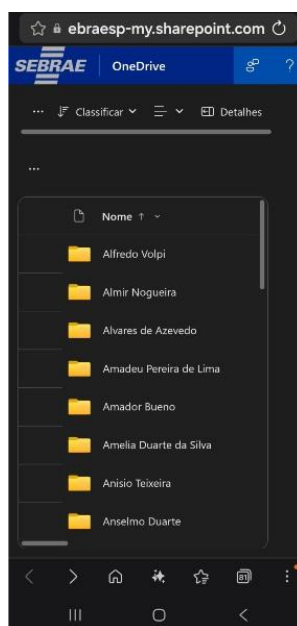

🚩 Se você estiver acessando pelo **smartphone**:

1) Acesse o link ou o QR Code. Aparecerá a tela abaixo com as pastas de cada escola. Procure a sua escola e clique duas vezes na pasta: