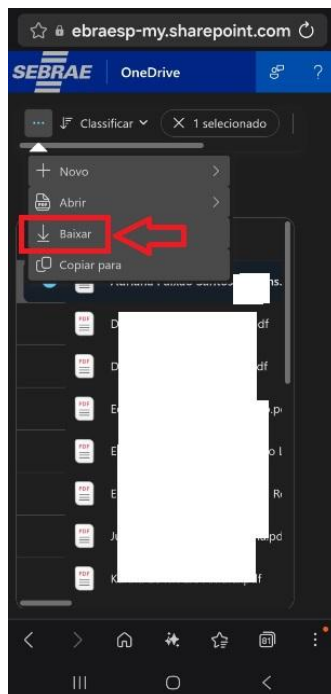

3) Clique em “Baixar”, conforme imagem abaixo:

ATENÇÃO!

Esses certificados estão validados pela Secretaria de Educação de Guarulhos para apresentação.

Por favor, caso receba um e-mail do Sebrae com o certificado, **desconsidere**, pois não está dentro do padrão validado pela Secretaria de Educação de Guarulhos.

No caso de dúvidas, entre em contato com:

PRISCILA OTA – SEBRAE GUARULHOS

WHATSAPP: 11 9 7314-9990

E-MAIL: priscilat@sebraesp.com.br