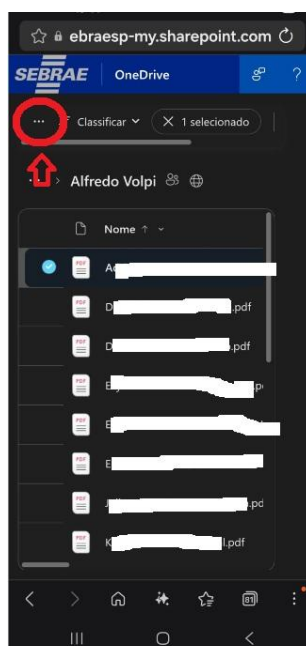

Passo a passo para realizar o download do seu certificado:

Se você estiver acessando pelo computador:

- 1) Acesse o link ou o QR Code. Aparecerá a tela abaixo com as pastas de cada escola. Procure a sua escola e clique duas vezes na pasta:

- 2) Ao entrar na pasta da sua escola, procure pelo seu nome. Do lado esquerdo terá uma "bolinha". Clique nessa "bolinha". Depois, clique nos "3 pontinhos" do lado direito do seu nome. Depois, clique em "Baixar", conforme a imagem abaixo:

🚩 Se você estiver acessando pelo **smartphone**:

- 1) Acesse o link ou o QR Code. Aparecerá a tela abaixo com as pastas de cada escola. Procure a sua escola e clique duas vezes na pasta:

- 2) Ao entrar na pasta da sua escola, procure pelo seu nome. Do lado esquerdo terá uma “bolinha”. Clique nessa “bolinha”. Depois, clique nos “3 pontinhos” do lado esquerdo que está abaixo do símbolo do Sebrae, conforme a imagem abaixo: