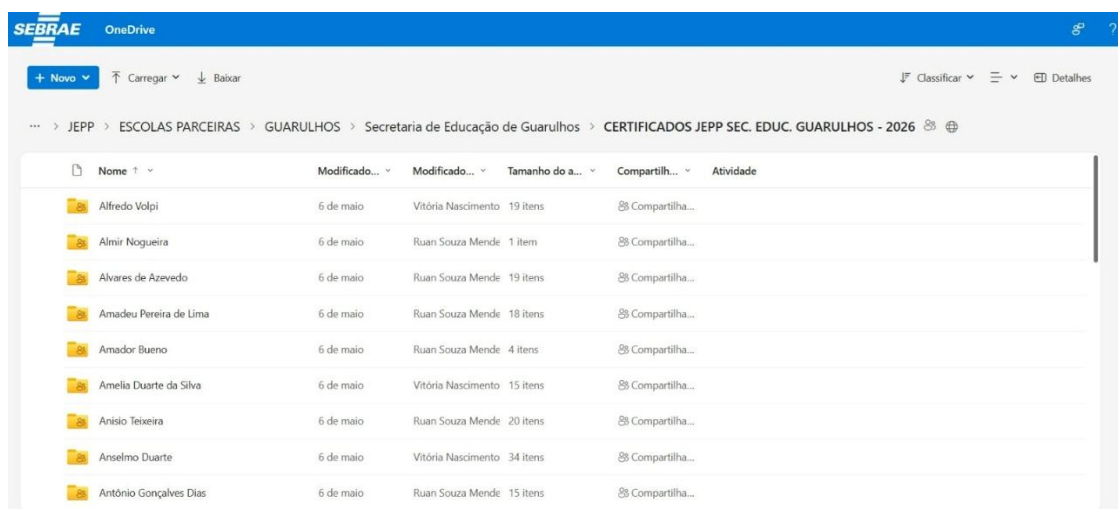

- O link para acessar os certificados é: https://sebraesp-my.sharepoint.com/:f/g/personal/priscilat_sebraesp_com_br/IgBYfmriMay7Ro6b37hE9U_xARnwas0zUU7G5Vp9-2G0wZQ?e=ynCpk0

É possível acessar também pelo QR Code:

Passo a passo para realizar o download do seu certificado:

Se você estiver acessando pelo computador:

- 1) Acesse o link ou o QR Code. Aparecerá a tela abaixo com as pastas de cada escola. Procure a sua escola e clique duas vezes na pasta:

- 2) Ao entrar na pasta da sua escola, procure pelo seu nome. Do lado esquerdo terá uma "bolinha". Clique nessa "bolinha". Depois, clique nos "3 pontinhos" do lado direito do seu nome. Depois, clique em "Baixar", conforme a imagem abaixo: