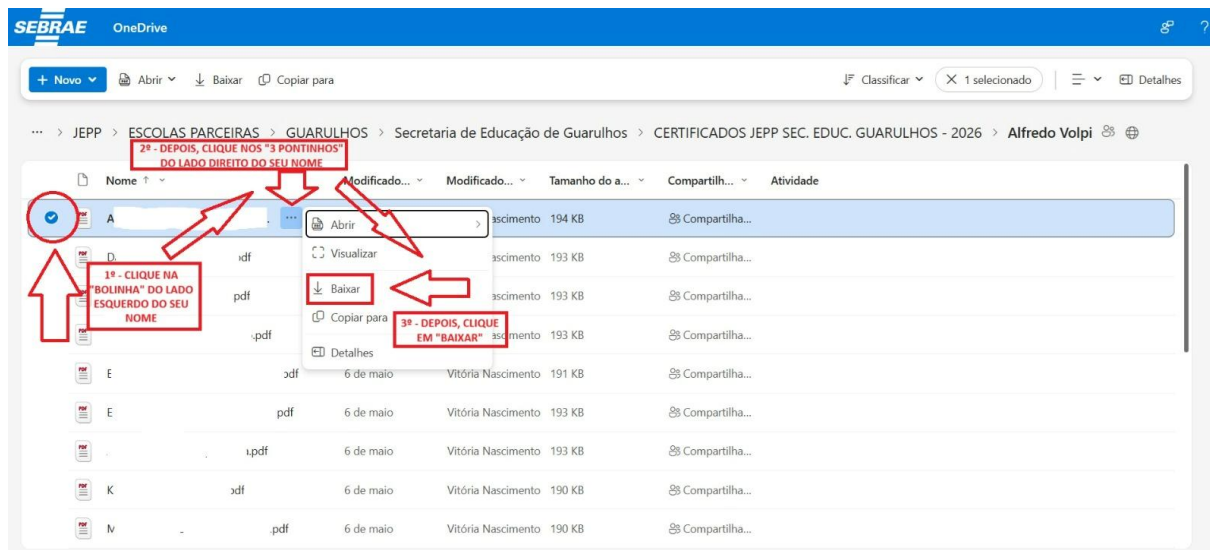

- O link para acessar os certificados é: https://sebraesp-my.sharepoint.com/:f/g/personal/priscilat_sebraesp_com_br/IgBYfmriMay7Ro6b37hE9U_xARnwas0zUU7G5Vp9-2G0wZQ?e=ynCpk0

É possível acessar também pelo QR Code:

Passo a passo para realizar o download do seu certificado:

Se você estiver acessando pelo computador:

- 1) Acesse o link ou o QR Code. Aparecerá a tela abaixo com as pastas de cada escola. Procure a sua escola e clique duas vezes na pasta:

- 2) Ao entrar na pasta da sua escola, procure pelo seu nome. Do lado esquerdo terá uma "bolinha". Clique nessa "bolinha". Depois, clique nos "3 pontinhos" do lado direito do seu nome. Depois, clique em "Baixar", conforme a imagem abaixo: